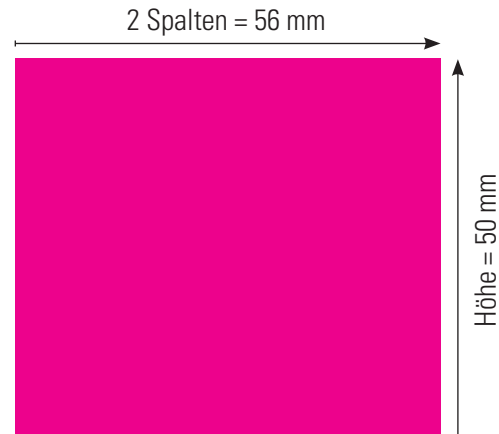

Formel

Anzahl Spalten $\times$ (Inseratenhöhe + 2 mm Weissraum) $\times$ Millimeterpreis

Nutzbreiten

Spalten	1	2	3	4	5	6	7
Inserate in mm	27	56	85	115	144	173	203
Reklame in mm	48	100	152	203			

Tarife für Individualformate (exkl. MwSt.)

	farbig
Inserate	Fr. -.72
Reklame	Fr. 1.65

Berechnungsbeispiele

Das Inserat ist 2-spaltig, 50 mm hoch
50 mm + 2 mm Weissraum = 52 mm Höhe
2 Spalten: 2×52 mm = 104 mm total
104 mm $\times$ Fr. -.72 = **Fr. 74.90**

Alle Preise exkl. 7,7% MwSt.

Kostenberechnung

Begriffe

Inserate

Inserate, die auf Inserateseiten platziert sind.

Reklame

Inserate, die auf redaktionellen Seiten platziert sind.