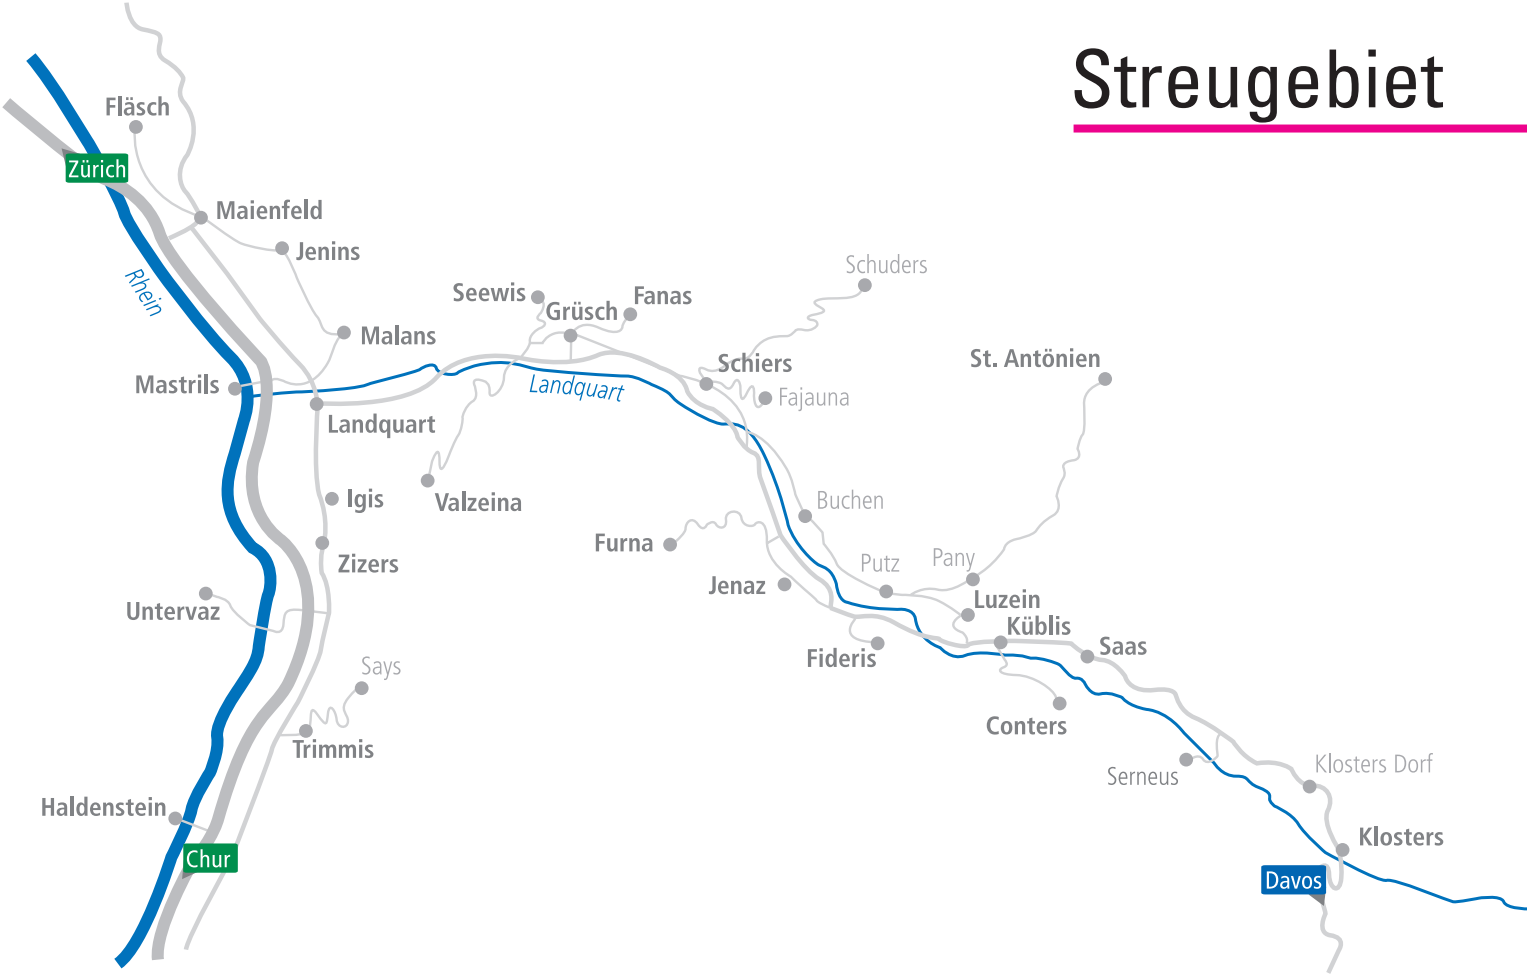

Streugebiet