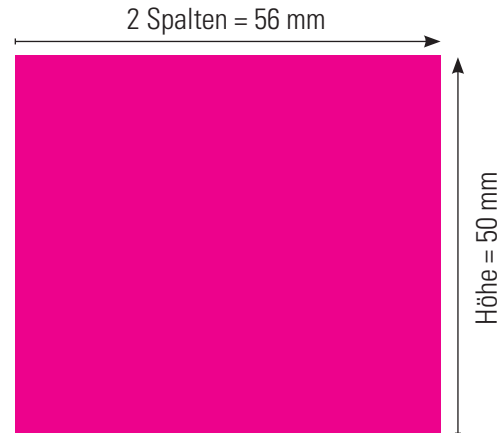

Formel

Anzahl Spalten $\times$ (Inseratenhöhe + 2 mm Weissraum) $\times$ Millimeterpreis

Nutzbreiten

Spalten	1	2	3	4	5	6	7
Inserate in mm	27	56	85	115	144	173	203
Reklame in mm	48	100	152	203			

Tarife für Individualformate (exkl. MwSt.)

	farbig
Inserate	Fr. -.76
Reklame	Fr. 1.74

Berechnungsbeispiel

Das Inserat ist 2-spaltig, 50 mm hoch
50 mm + 2 mm Weissraum = 52 mm Höhe
2 Spalten: 2×52 mm = 104 mm total
104 mm $\times$ Fr. -.76 = **Fr. 79.-**

Alle Preise exkl. 7,7% MwSt.

Kostenberechnung

Begriffe

Inserate

Inserate, die auf Inserateseiten platziert sind.

Reklame

Inserate, die auf redaktionellen Seiten platziert sind.